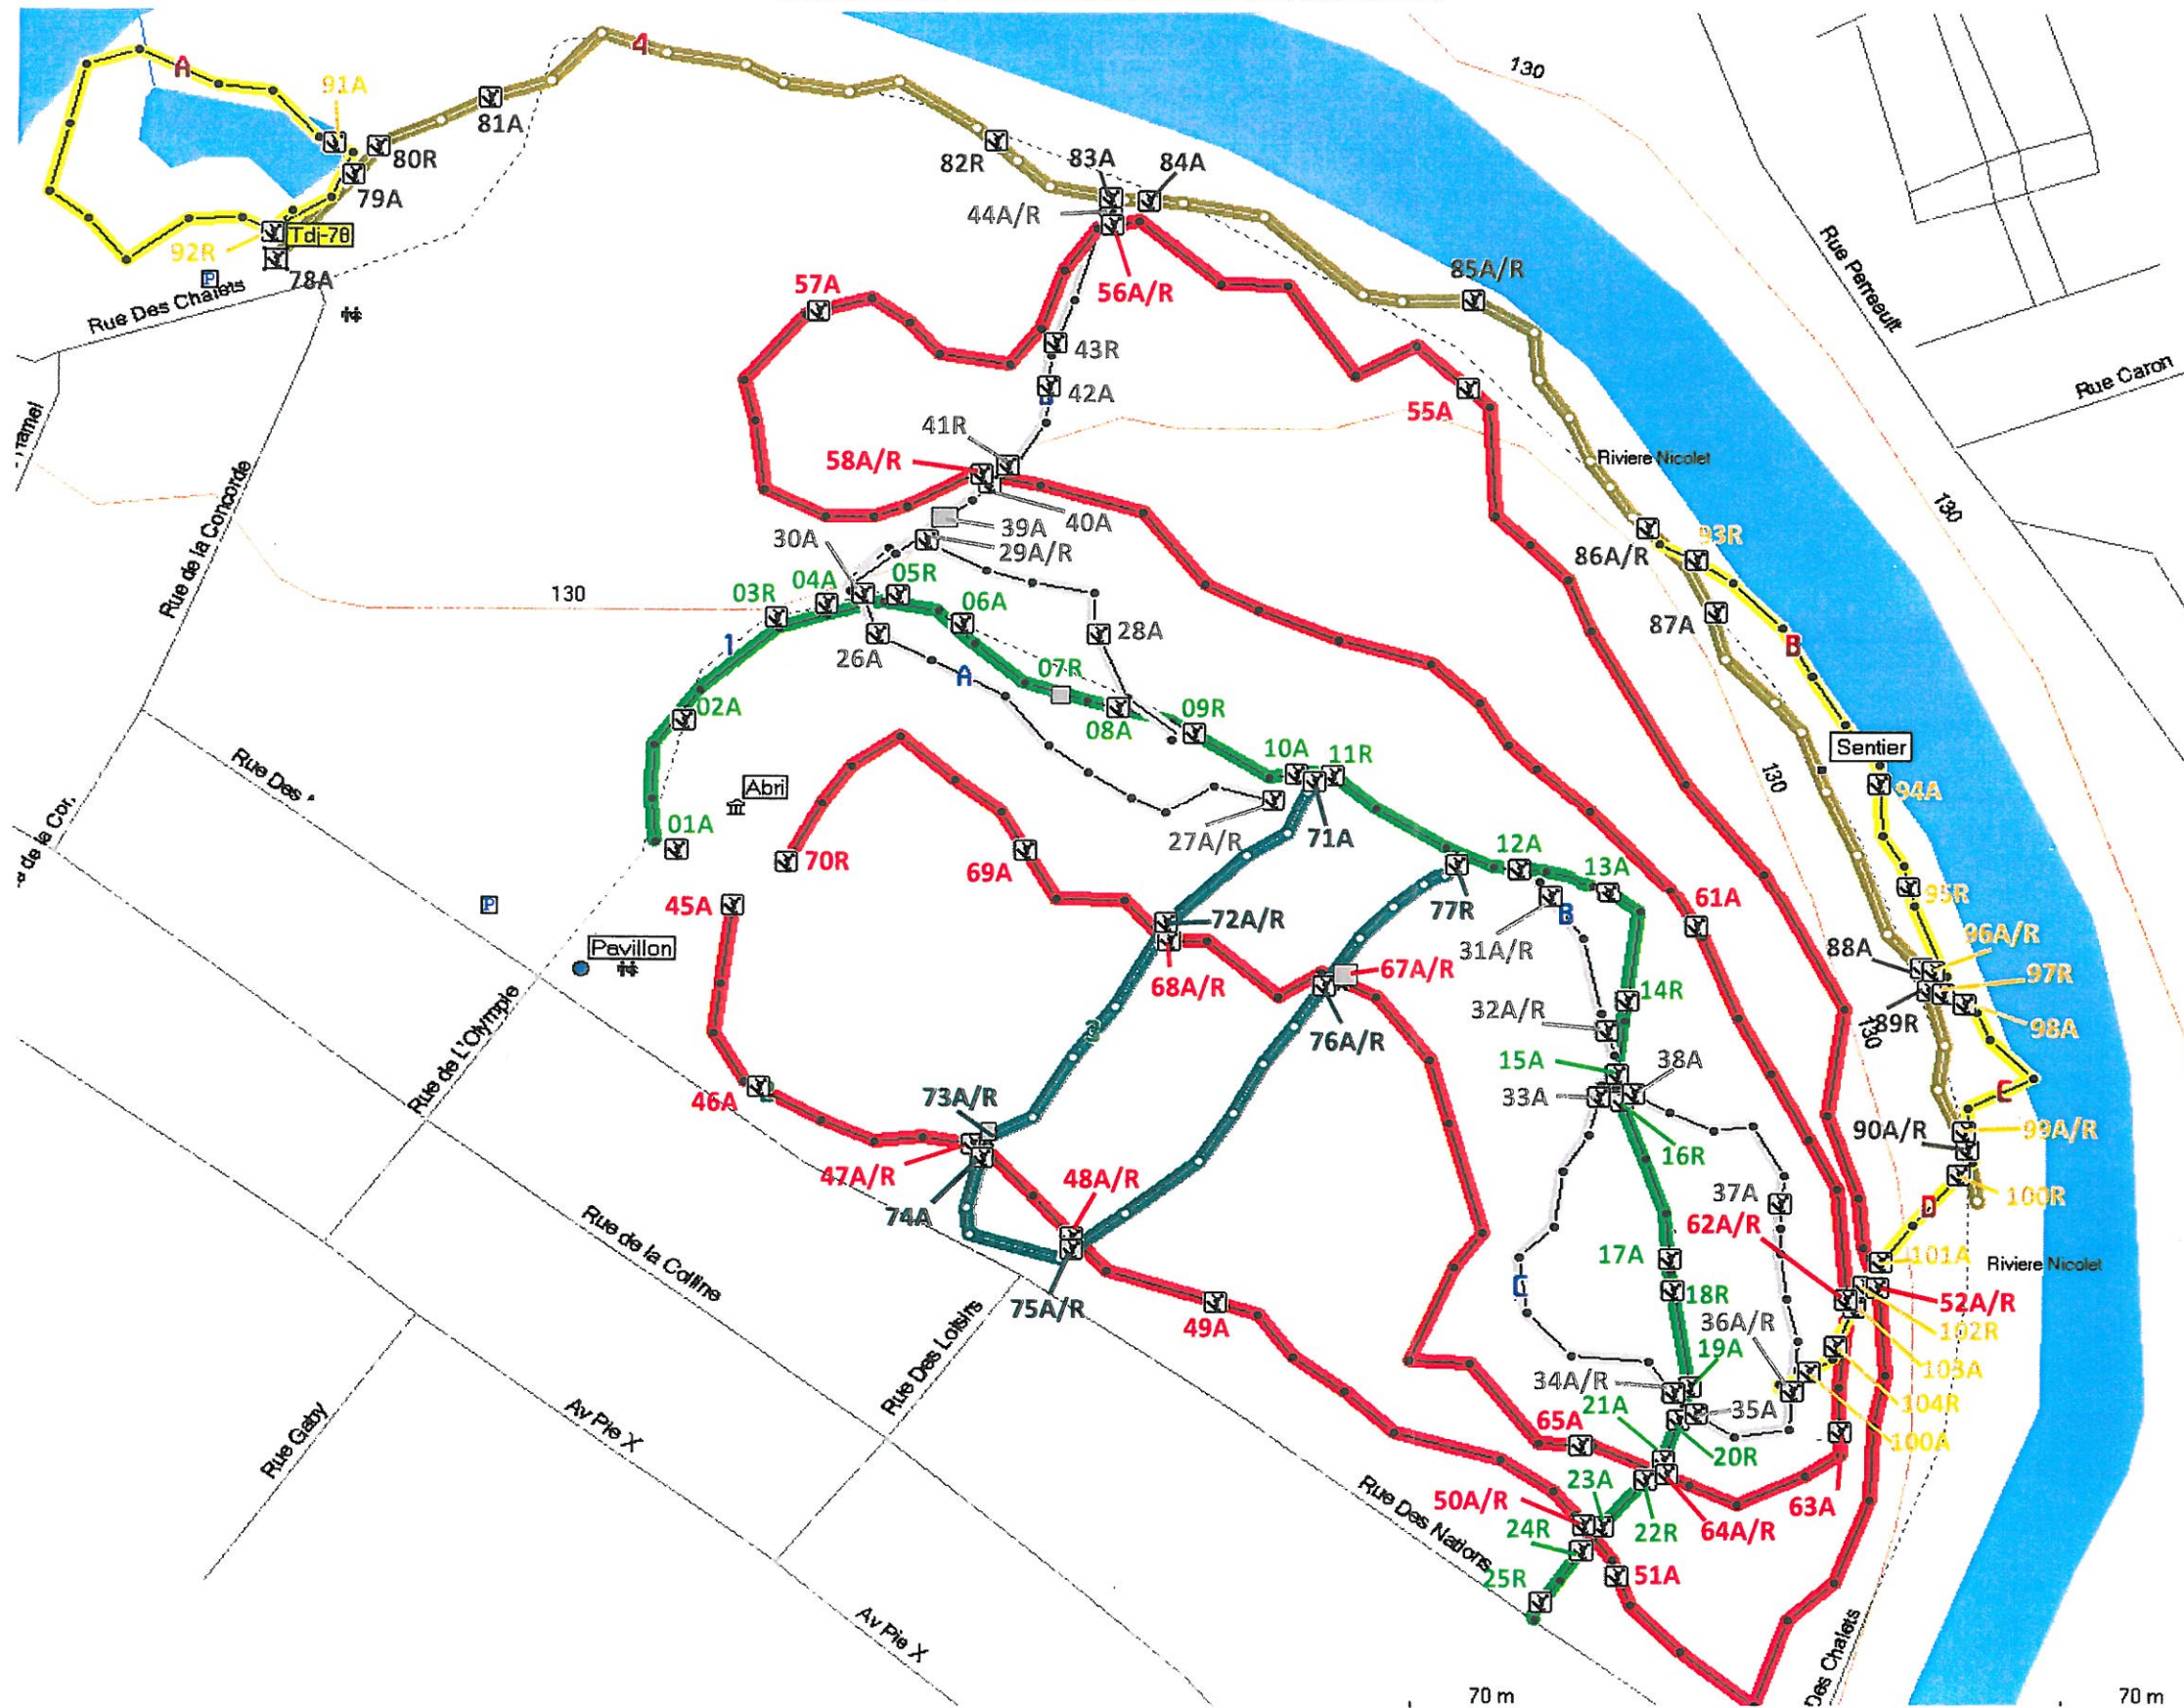

Sentier de ski de fond au Parc de la Tere-des-Jeunes

Légende		
No. sentier	distance	difficulté
Sentier 01	900 m	●
Sentier 01a	480 m	●
01b	92 m	●
01c	467 m	●
01d	230 m	●
Sentier 02	3,5 km	■
Sentier 03	565 m	●
Sentier 04	1.1 km	●
04a	350 m	●
04b	255 m	●
04c	105 m	●
04d	132 m	■

Niveau difficulté	
Facile	●
Difficile	■